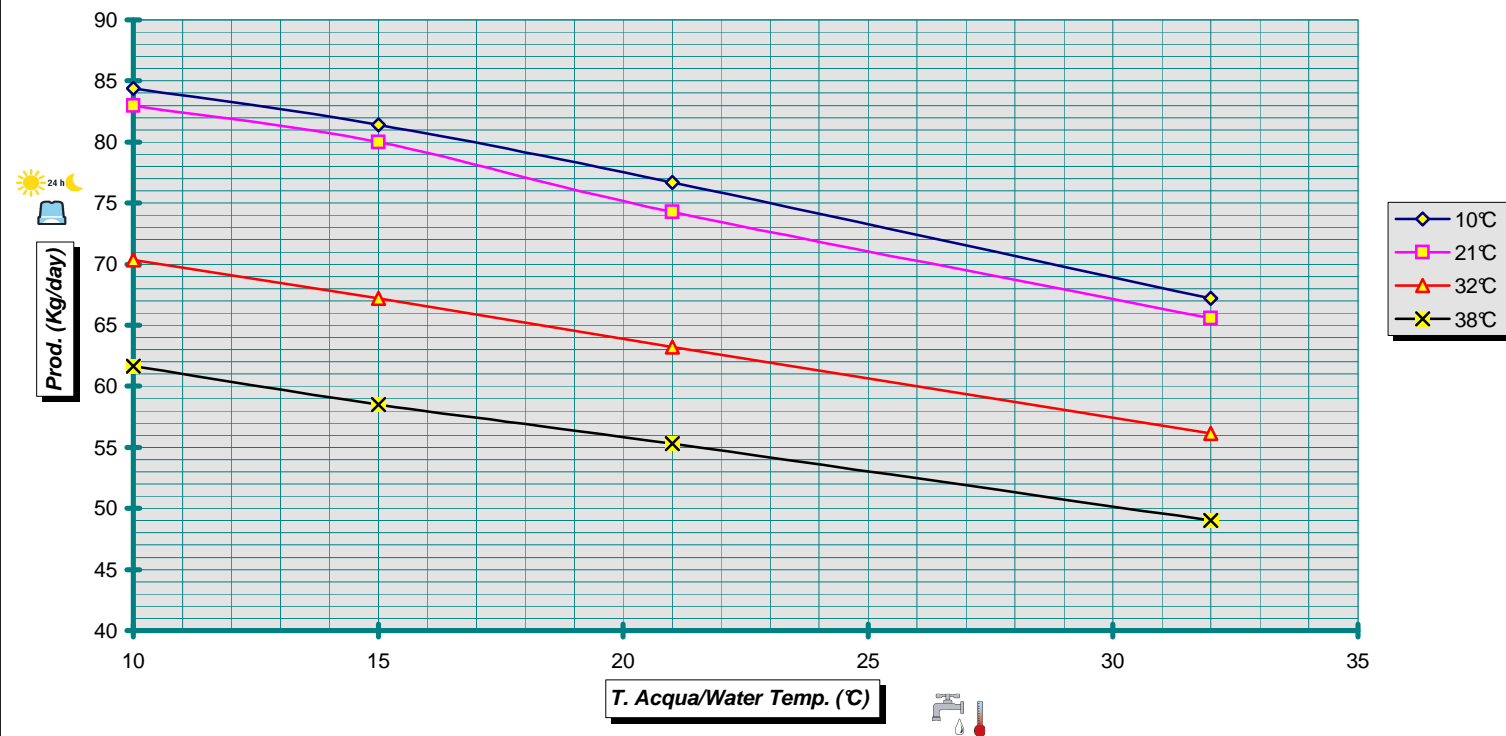

SL 180 (A/W) - Performances Data

°C	10	15	21	32	kg
10	84,4	81,4	76,7	67,2	kg
21	83,0	80,0	74,3	65,6	kg
32	70,3	67,2	63,2	56,1	kg
38	61,7	58,5	55,3	49,0	kg