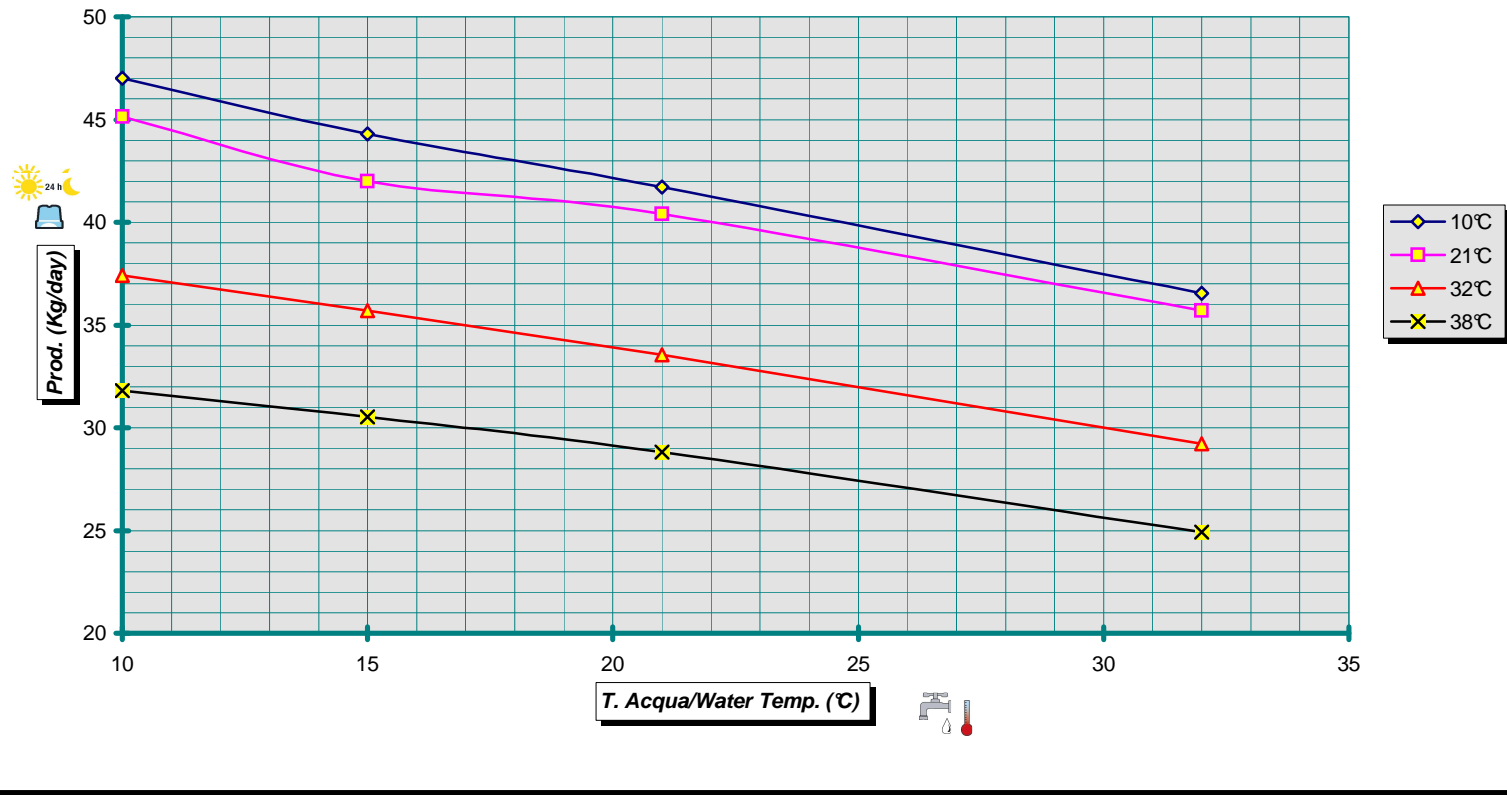

SL 90 (A/W) - Performances Data

°C	10	15	21	32	
10	47,0	44,3	41,7	36,5	kg
21	45,1	42,0	40,4	35,7	kg
32	37,4	35,7	33,5	29,2	kg
38	31,8	30,5	28,8	24,9	kg