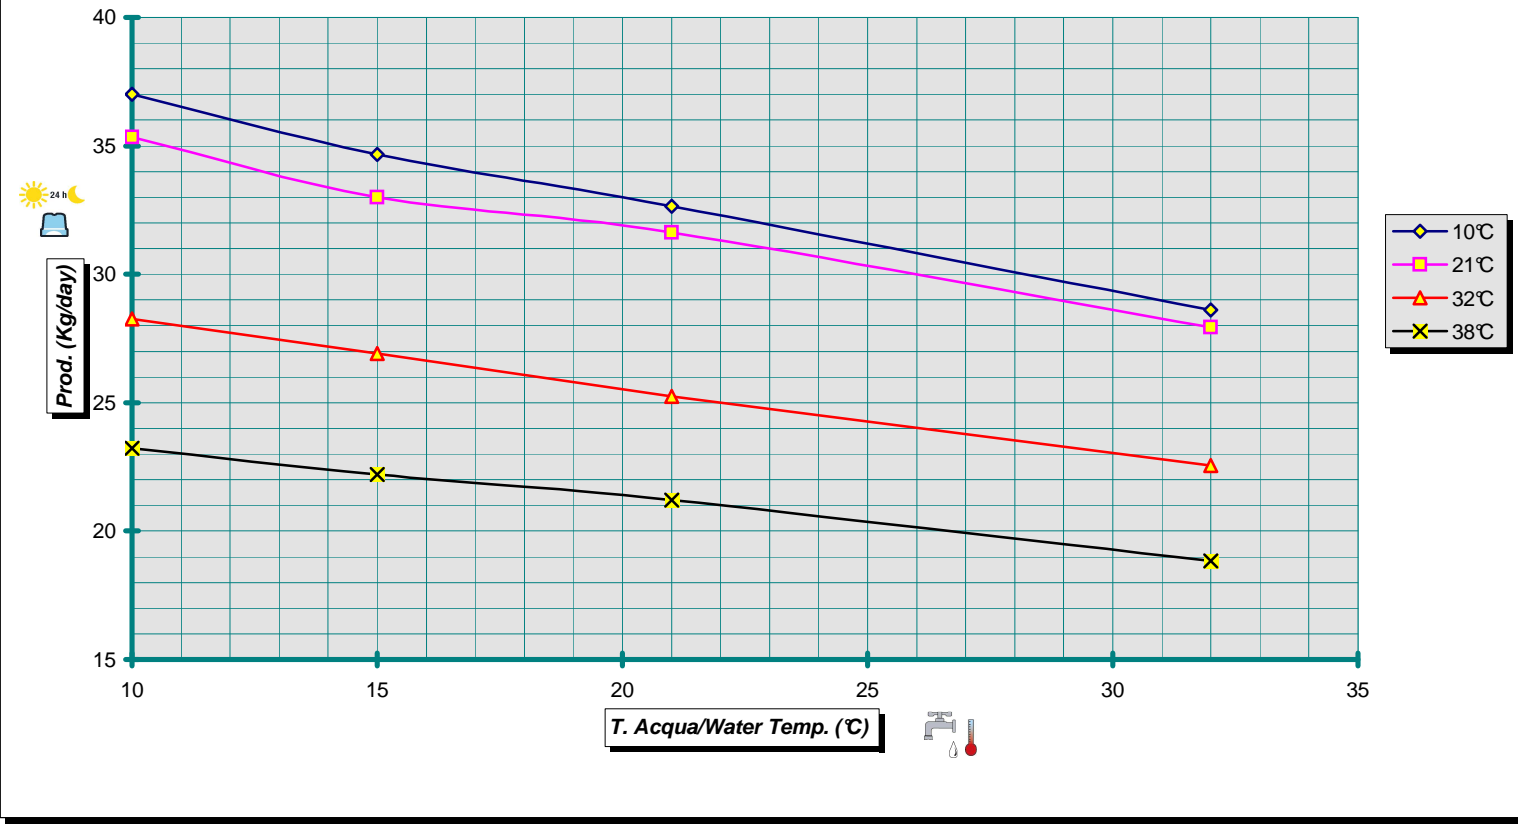

SL 70 (A/W) - Performances Data

°C	10	15	21	32	kg
10	37,0	34,7	32,6	28,6	kg
21	35,3	33,0	31,6	27,9	kg
32	28,3	26,9	25,2	22,5	kg
38	23,2	22,2	21,2	18,8	kg