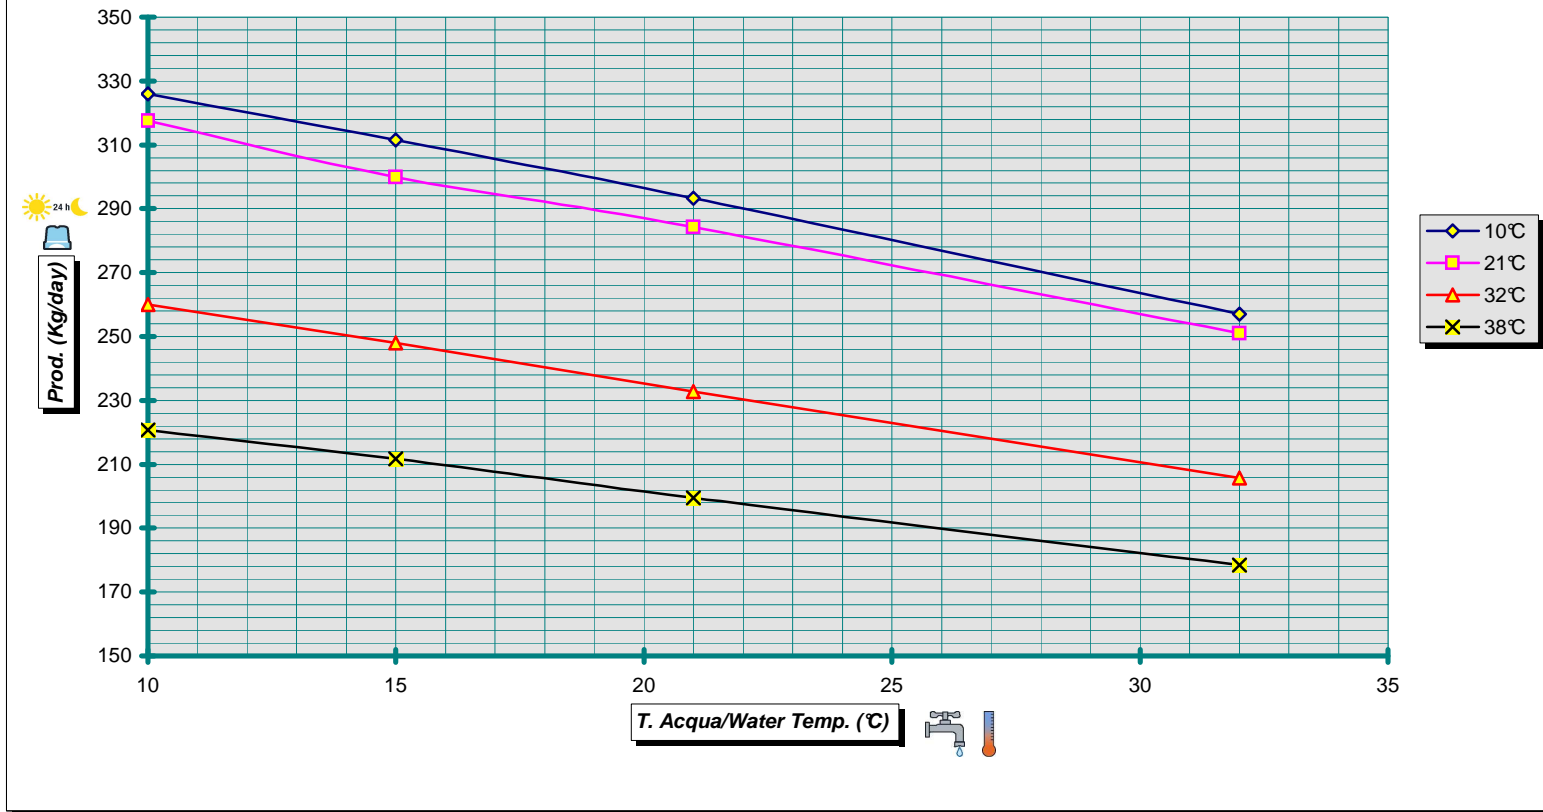

**CM 650 (A/W) - Performances Data**

°C	10	15	21	32
10	326,0	311,5	293,3	257,1
21	317,5	<b>300,0</b>	284,3	251,0
32	260,1	248,0	232,9	205,6
38	220,8	211,7	199,6	178,4