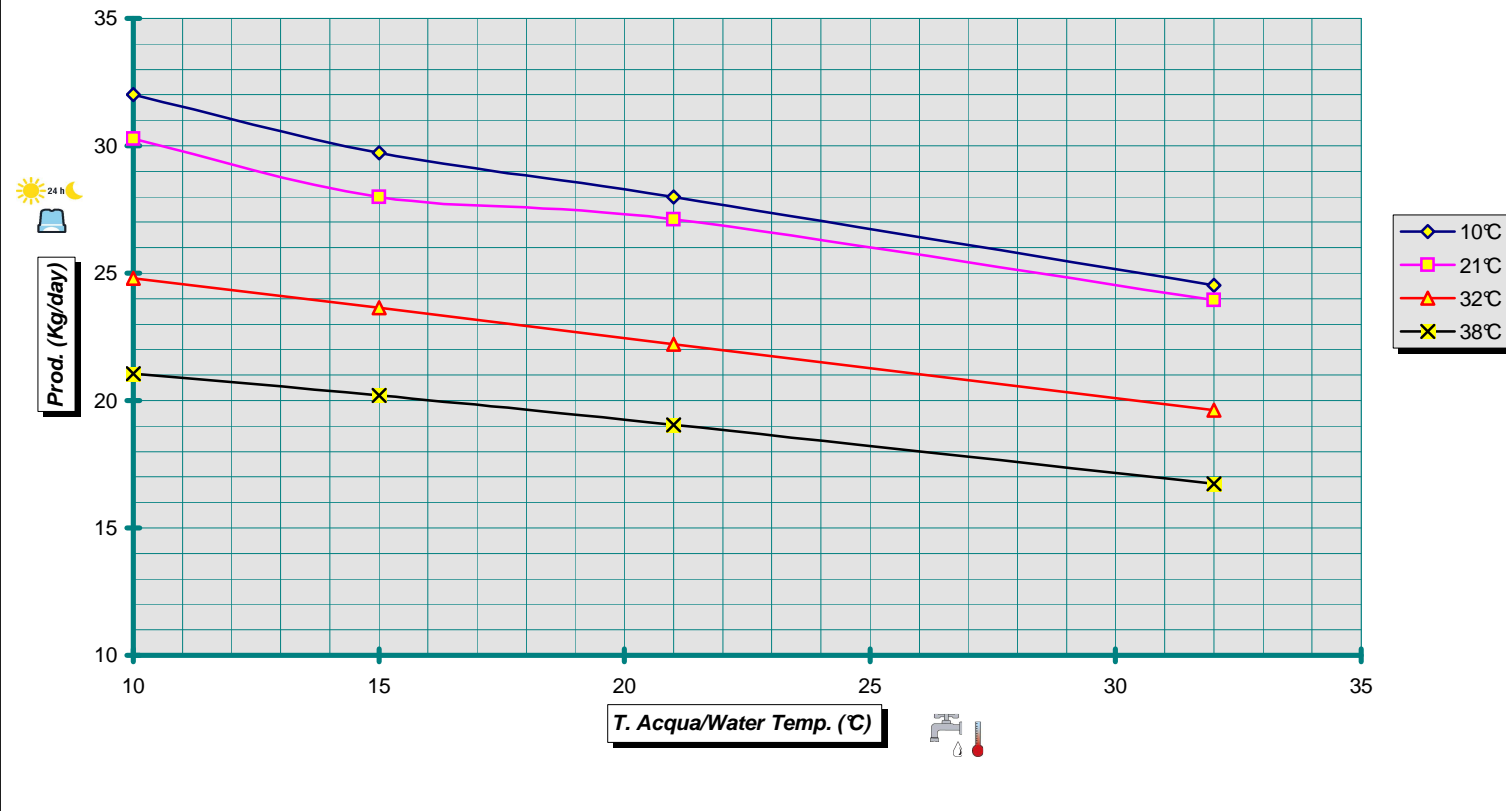

SL 60 (A/W) - Performances Data

°C	10	15	21	32	
10	32,0	29,7	28,0	24,5	kg
21	30,3	28,0	27,1	23,9	kg
32	24,8	23,7	22,2	19,6	kg
38	21,1	20,2	19,0	16,7	kg