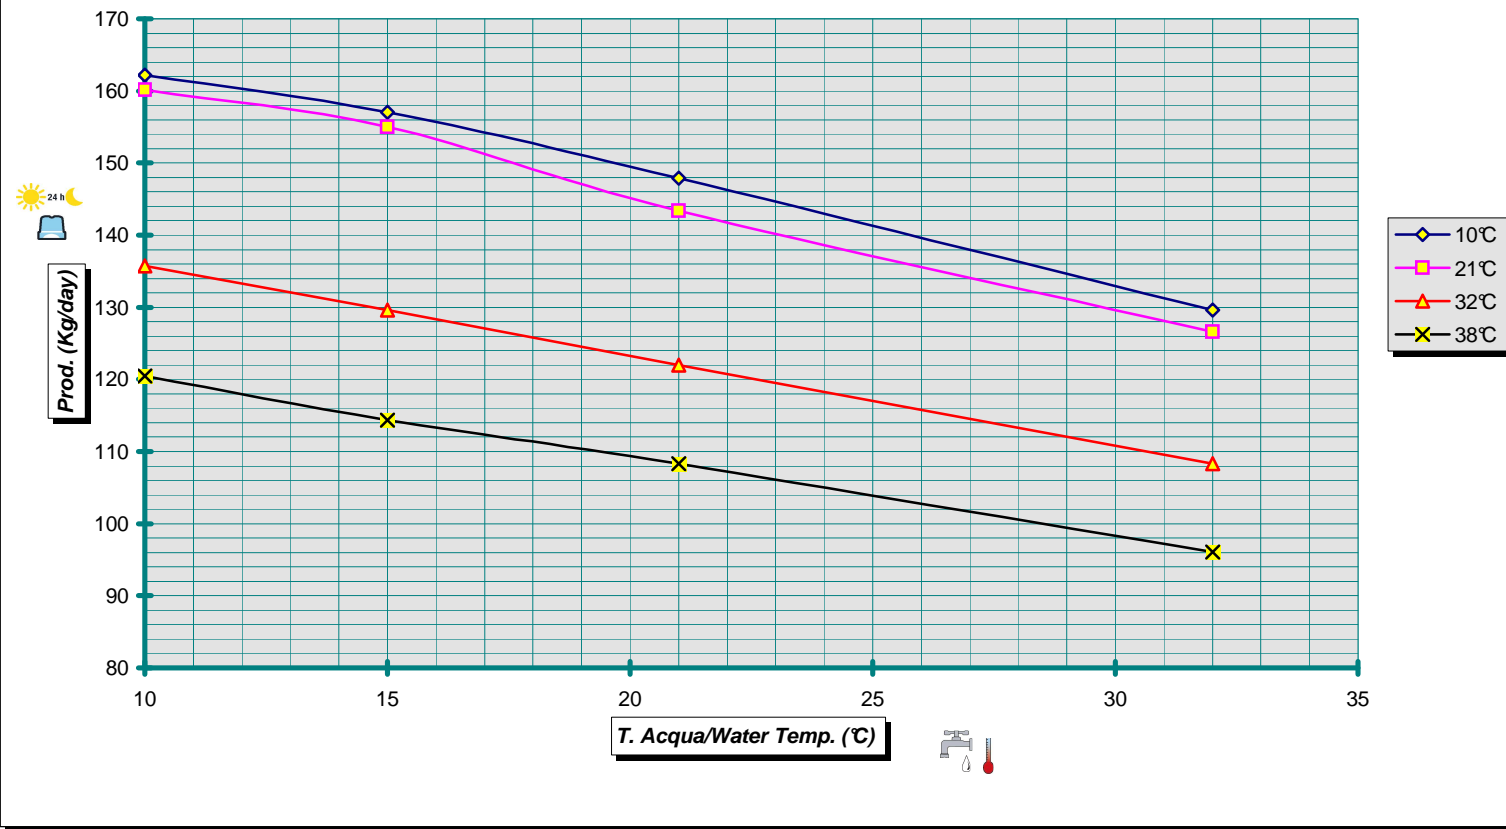

### SL 350 (A/W) - Performances Data

°C	10	15	21	32	
10	162,2	157,1	147,9	129,6	kg
21	160,1	155,0	143,4	126,6	kg
32	135,7	129,6	122,0	108,3	kg
38	120,5	114,4	108,3	96,1	kg